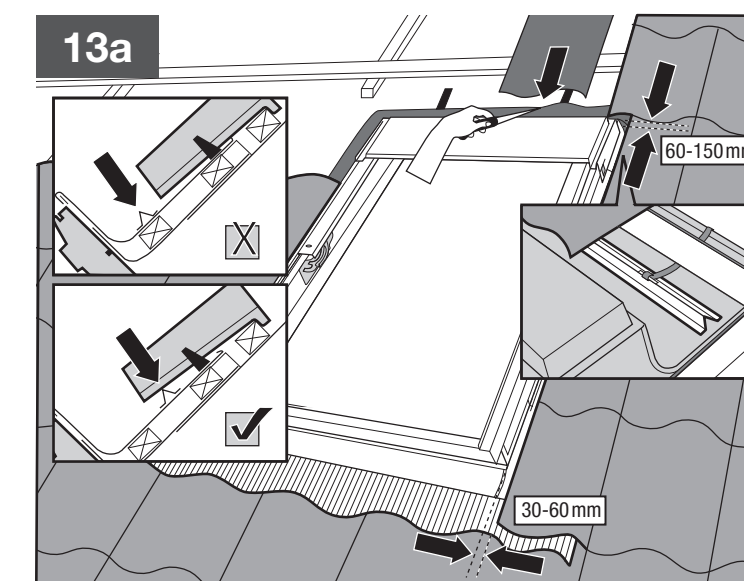

DACHFENSTER

Montageanleitung

Eindeckrahmen 16-50 mm

Eindeckrahmen 0-16 mm

09b

10b

11b

12b