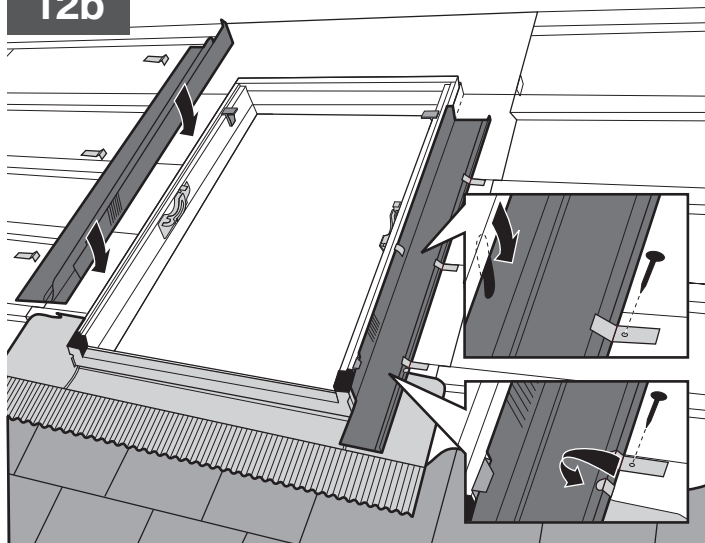

DACHFENSTER

Montageanleitung

Eindeckrahmen 16-50 mm

Eindeckrahmen 0-16 mm

09b

10b

11b

12b