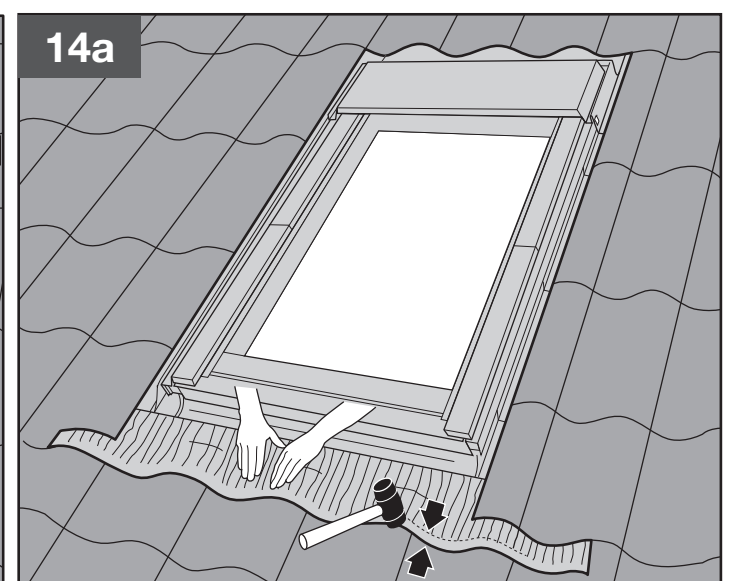

DACHFENSTER

Montageanleitung

Eindeckrahmen 16-50 mm

Eindeckrahmen 0-16 mm

09b

10b

11b

12b