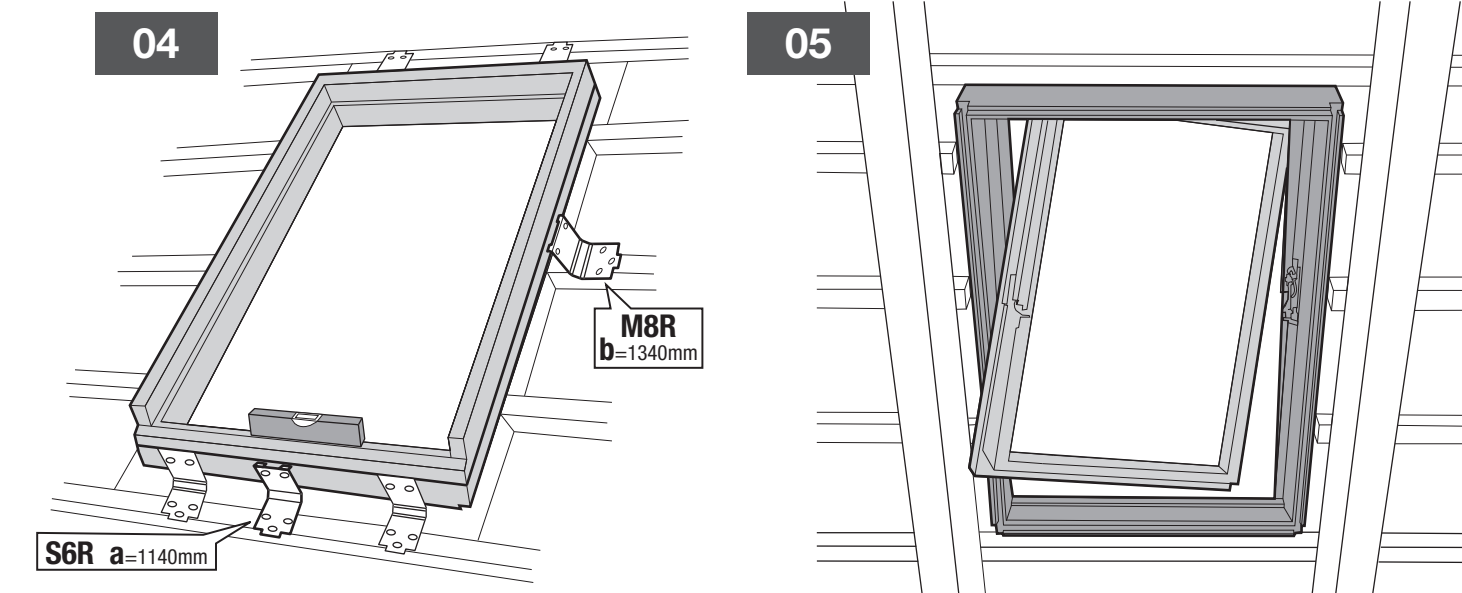

DACHFENSTER

Montageanleitung

Eindeckrahmen 16-50 mm

Eindeckrahmen 0-16 mm

09b

10b

11b

12b