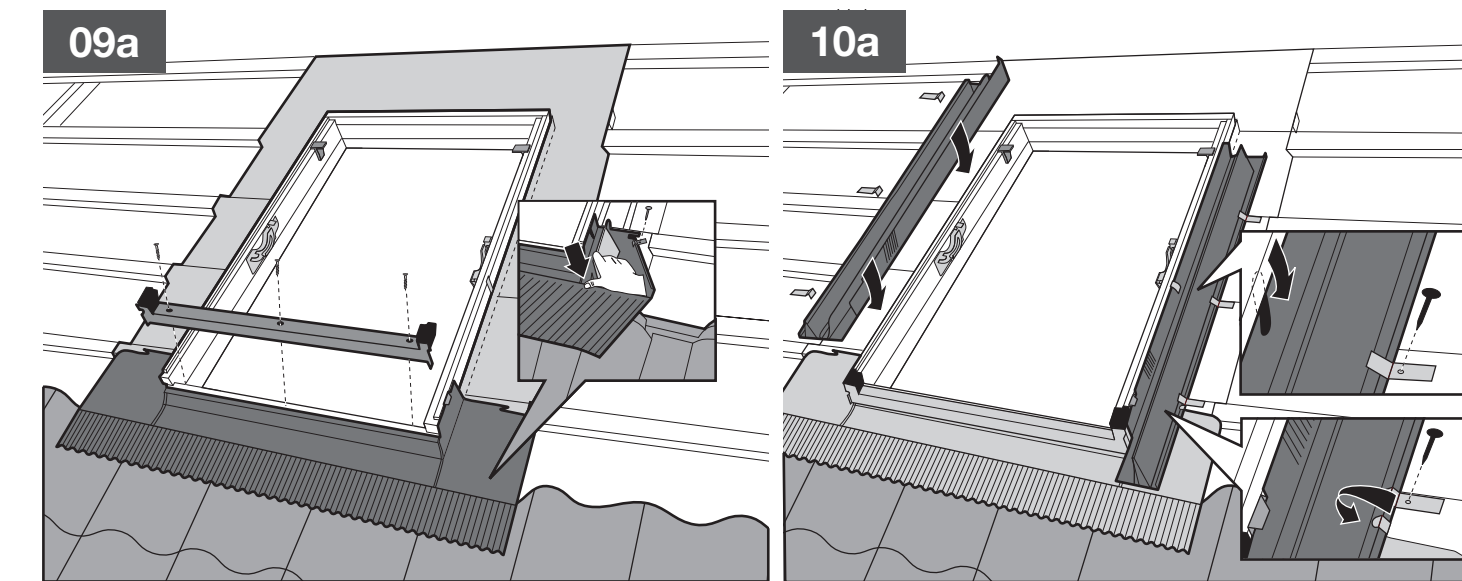

DACHFENSTER

Montageanleitung

Eindeckrahmen 16-50 mm

Eindeckrahmen 0-16 mm

09b

10b

11b

12b