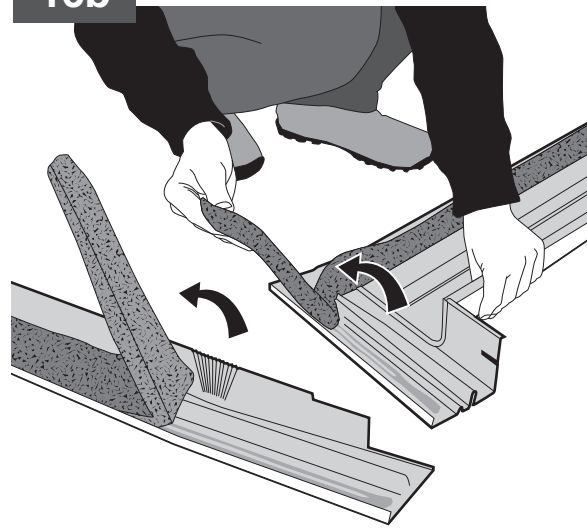

DACHFENSTER

Montageanleitung

Eindeckrahmen 16-50 mm

Eindeckrahmen 0-16 mm

09b

10b

11b

12b