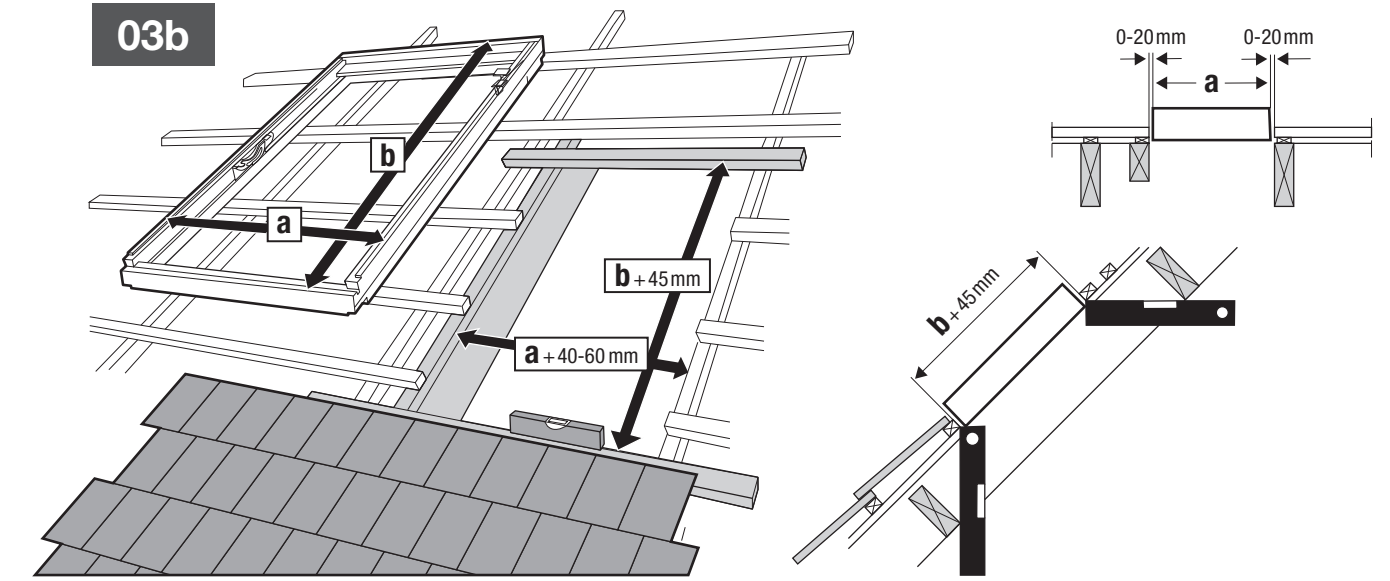

DACHFENSTER

Montageanleitung

Eindeckrahmen 16-50 mm

Eindeckrahmen 0-16 mm

09b

10b

11b

12b