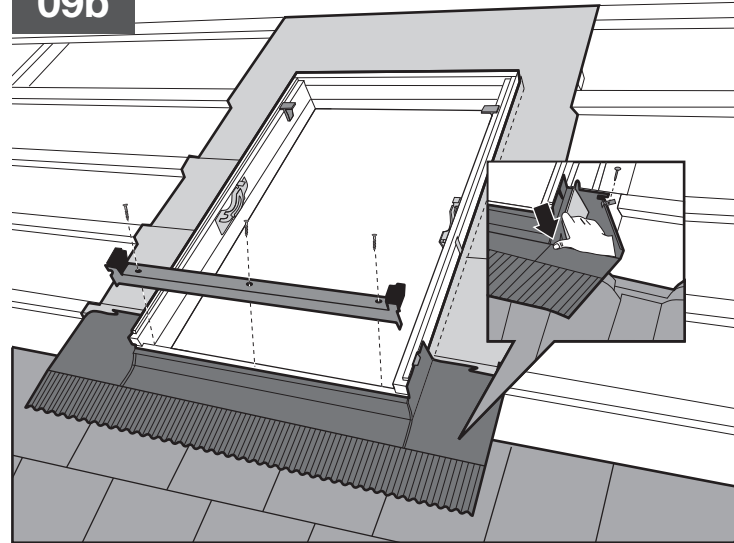

DACHFENSTER

Montageanleitung

Eindeckrahmen 16-50 mm

Eindeckrahmen 0-16 mm

09b

10b

11b

12b