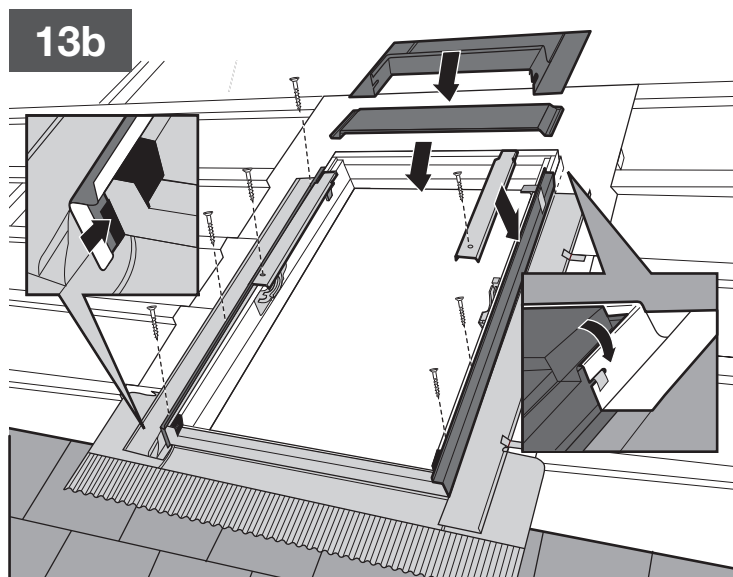

Eindeckrahmen 0-16 mm

09b

10b

11b

12b

13b

14b